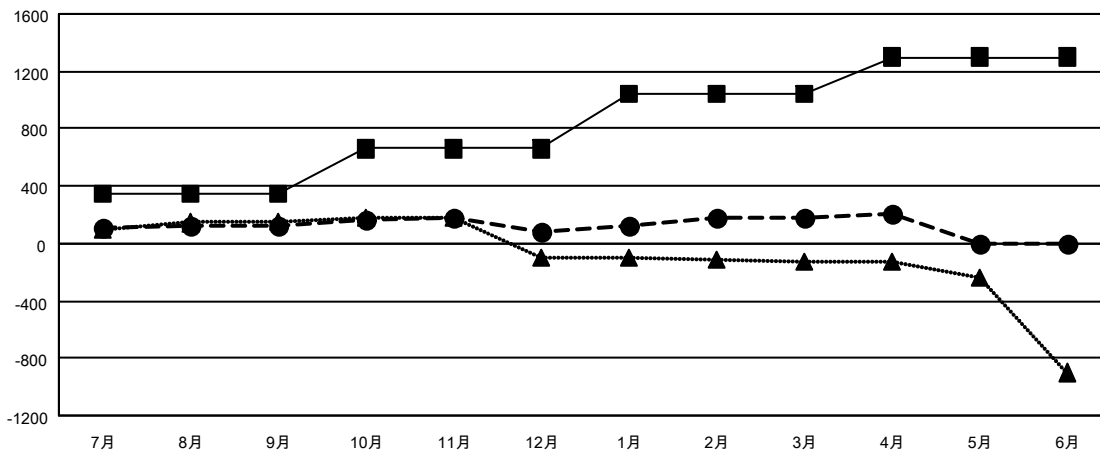

GAT MONTHLY MEMBERSHIP PROGRESS REPORT

Results as of: 4/30/2022

Multiple District 335

LOCATION: JAPAN

クラブ			
結果：2021-2022			
四半期	新クラブ目標	新クラブ	解散クラブ
7月/8月/9月	1	0	3
10月/11月/12月	1	0	0
1月/2月/3月	8	0	0
4月/5月/6月	6	0	0

名			
結果：2021-2022			
四半期	会員純増目標	会員増強実績	退会者(転籍を含む)実際
7月/8月/9月	350	288	142
10月/11月/12月	310	208	249
1月/2月/3月	380	247	143
4月/5月/6月	260	73	42

新クラブ目標及び実績累計

会員目標及び実績累計

解散クラブ: 3	249 CLUBS OF 382 一名以上の新会 員を登録	男女別	
退会者		男性	10,433 (76.20%)
物故会員 114	会員累計データを見るには、ここをクリック	女性	3,258 (23.80%)
クラブ解散 0		NON BINARY	0 (0.00%)
その他 462		PREFER NOT TO ANSWER	0 (0.00%)
合計 576		世帯主/家族会員合計	4,266
		国際会費半額の家族会員	2,296