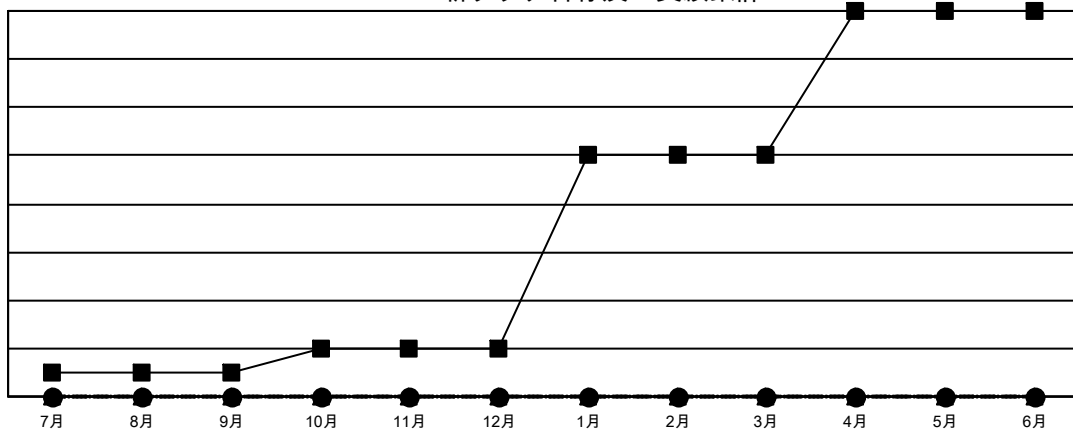

GAT MONTHLY MEMBERSHIP PROGRESS REPORT

Results as of: 4/30/2022

Multiple District 335

LOCATION: JAPAN

クラブ			
結果：2021-2022			
四半期	新クラブ目標	新クラブ	解散クラブ
7月/8月/9月	1	0	3
10月/11月/12月	1	0	0
1月/2月/3月	8	0	0
4月/5月/6月	6	0	0

名			
結果：2021-2022			
四半期	会員純増目標	会員増強実績	退会者(転籍を含む)実際
7月/8月/9月	350	288	142
10月/11月/12月	310	208	249
1月/2月/3月	380	247	143
4月/5月/6月	260	73	42

新クラブ目標及び実績累計

会員目標及び実績累計

解散クラブ: 3	249 CLUBS OF 382 一名以上の新会 員を登録	男女別	
退会者		男性	10,433 (76.20%)
物故会員 114	会員累計データを見るには、ここをクリック	女性	3,258 (23.80%)
クラブ解散 0		NON BINARY	0 (0.00%)
その他 462		PREFER NOT TO ANSWER	0 (0.00%)
合計 576		世帯主/家族会員合計	4,266
		国際会費半額の家族会員	2,296